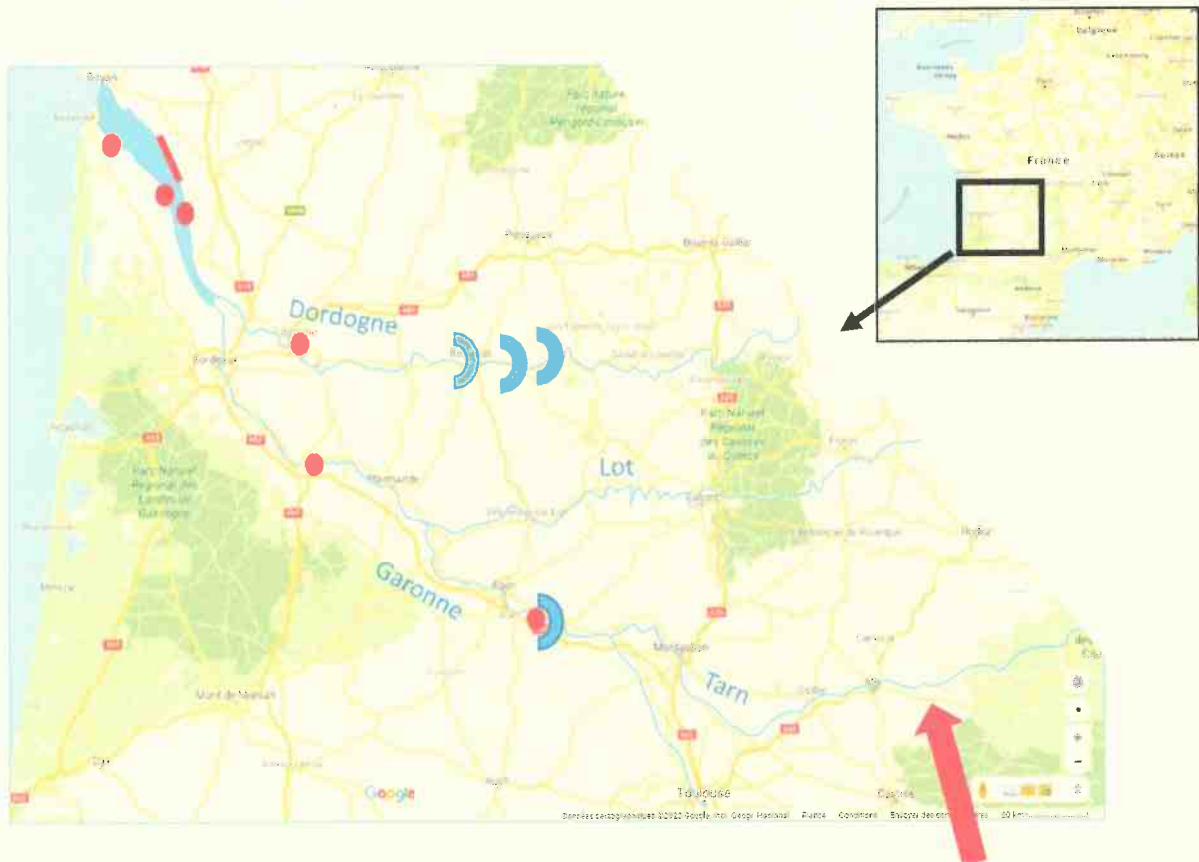

Zones d'observations et de pêches des silures par les pêcheurs professionnels

Introduction par les pêcheurs aux lignes de silures dans le Tarn dans les années 1980.