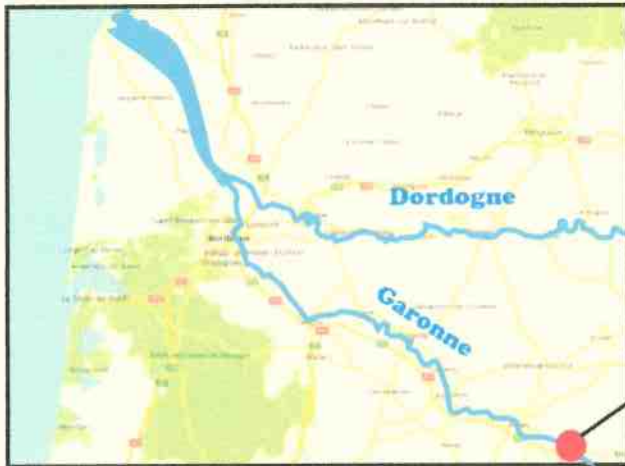

GOLFECH (47)

Silures pêchés aux verveux  
dans le Canal de fuite de la centrale hydroélectrique de Golfech (47)  
sur la Garonne.

Mai 2019

|         |         |      |       |     |      |         |      |      |     |     |     |
|---------|---------|------|-------|-----|------|---------|------|------|-----|-----|-----|
| Janvier | Février | Mars | Avril | Mai | Juin | Juillet | Août | Sept | Oct | Nov | Déc |
|---------|---------|------|-------|-----|------|---------|------|------|-----|-----|-----|

GOLFECH (47)

Silures pêchés aux verveux  
dans le Canal de fuite de la centrale hydroélectrique de Golfech (47)  
sur la Garonne.

Mai 2019