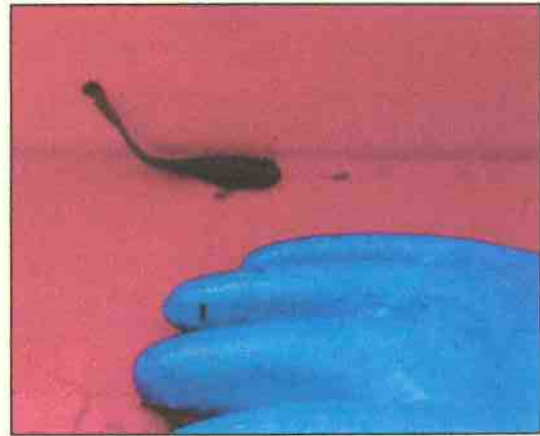

2019-2020 SILURES - Estuaire Gironde (rive gauche)

Janvier | Février | Mars | Avril | Mai | Juin | Juillet | Août | Sept | Oct | Nov | **Déc**

8/01/2020