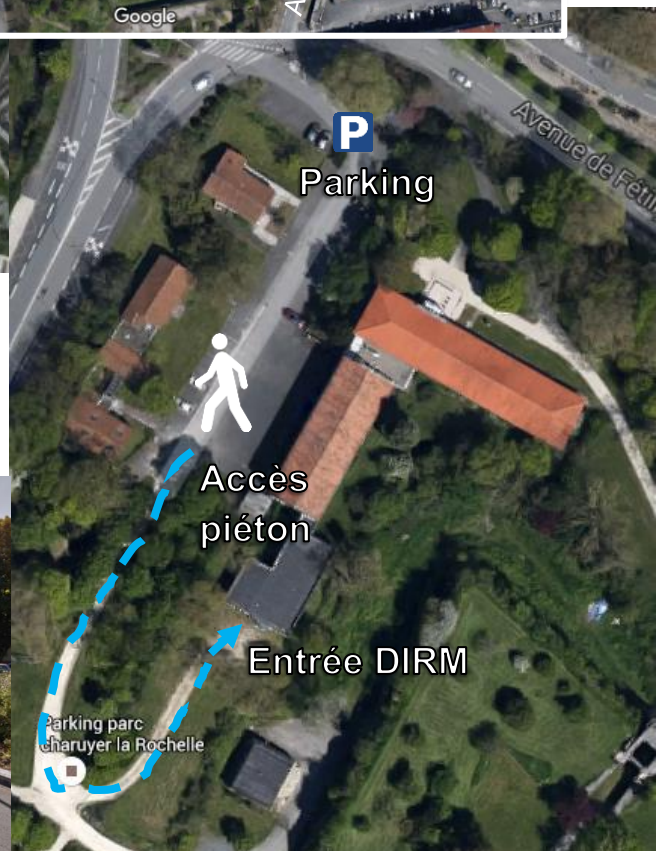

Accès aux nouveaux locaux DIRM Sud Atlantique - La Rochelle

Adresse 5 avenue de la Porte Dauphine, 17000 La Rochelle
Coordonnées GPS 46°10'09.1"N-1°09'05.2"W

On accède au parking par le Rond-point de la Place du Champ de Mars, puis il faut emprunter le chemin piéton au fond du parking et entrer dans le bâtiment par la face sud.