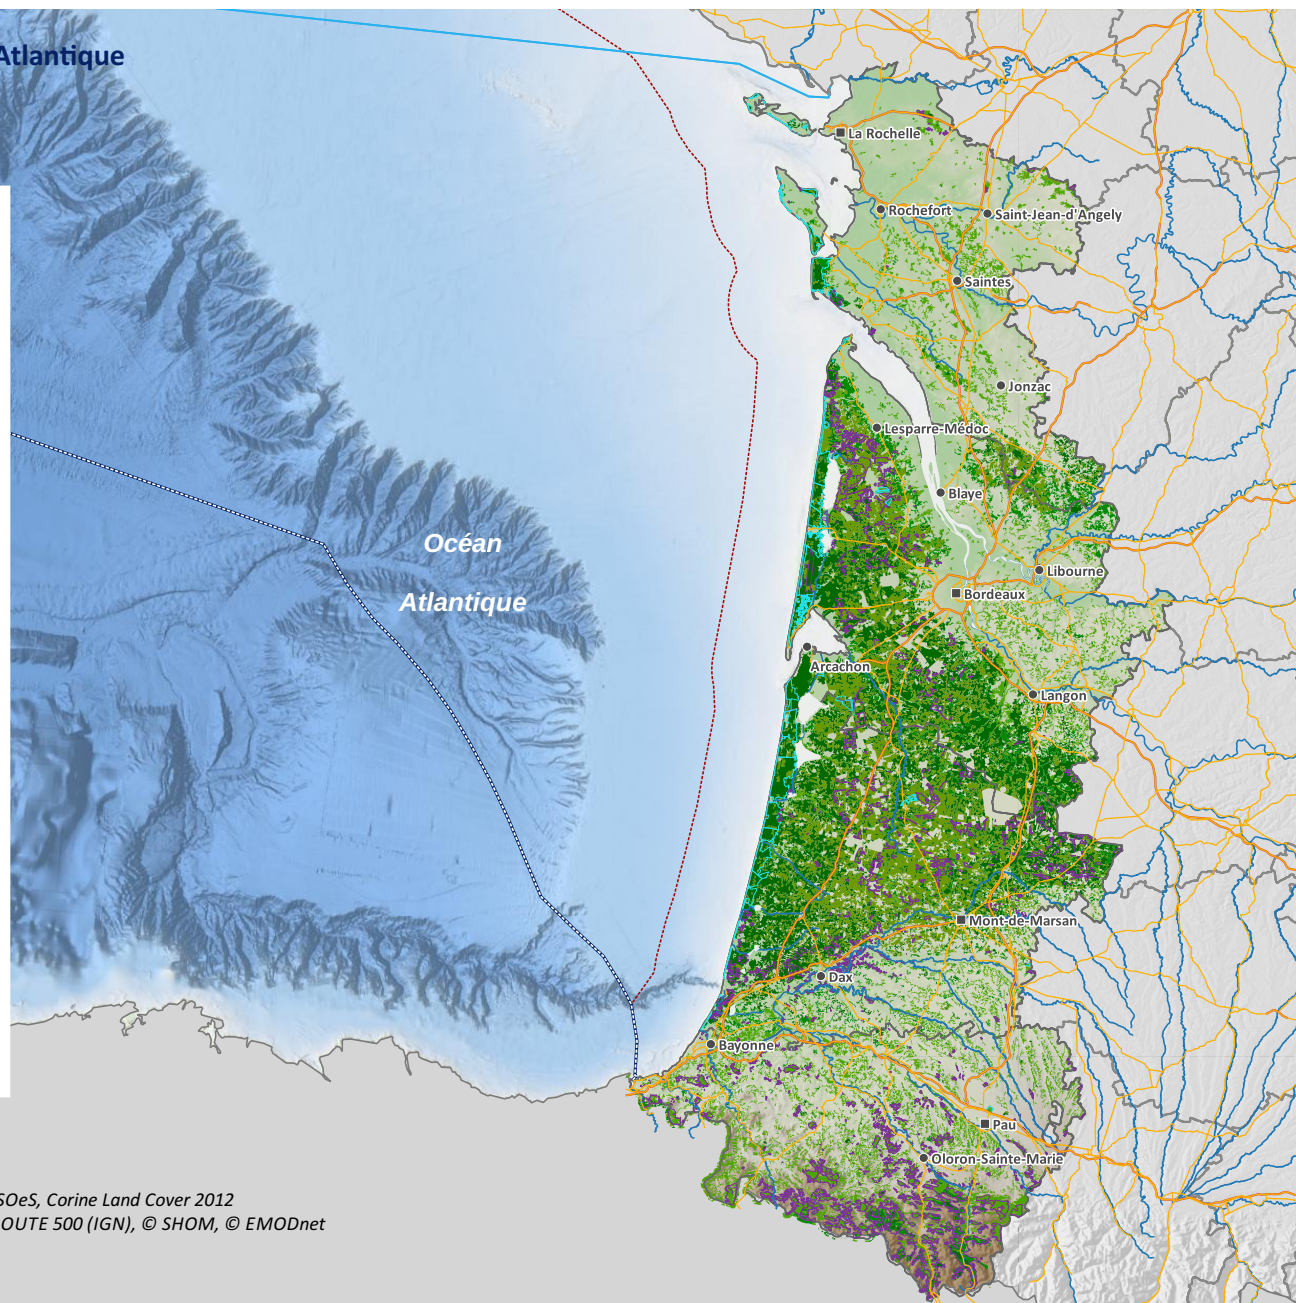

Limites administratives

- Frontière
- Façade maritime
- Limite des eaux territoriales (12 Nq)

Toponymie et réseau de transport

- Préfectures
- Sous-préfectures
- Liaisons de type autoroutier
- Liaisons routières principales

Projection : RGF 93 / Lambert 93

Sources : Office National des Forêts, Union européenne - SOeS, Corine Land Cover 2012
 Copyrights : © GEOFLA (IGN), © BD ALTI (IGN), © BD ROUTE 500 (IGN), © SHOM, © EMODnet
 Réalisation : DIRM SA / MCPPLM
 Date : Juin 2016